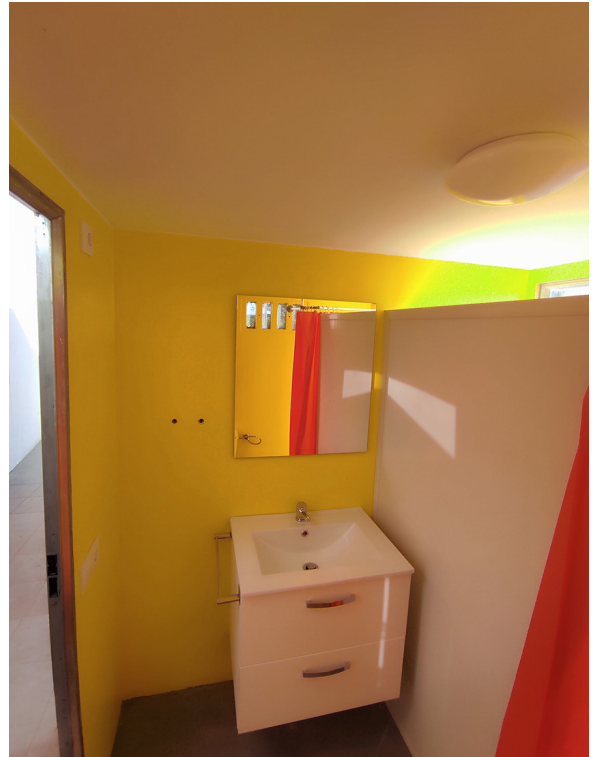

Galeria de fotos